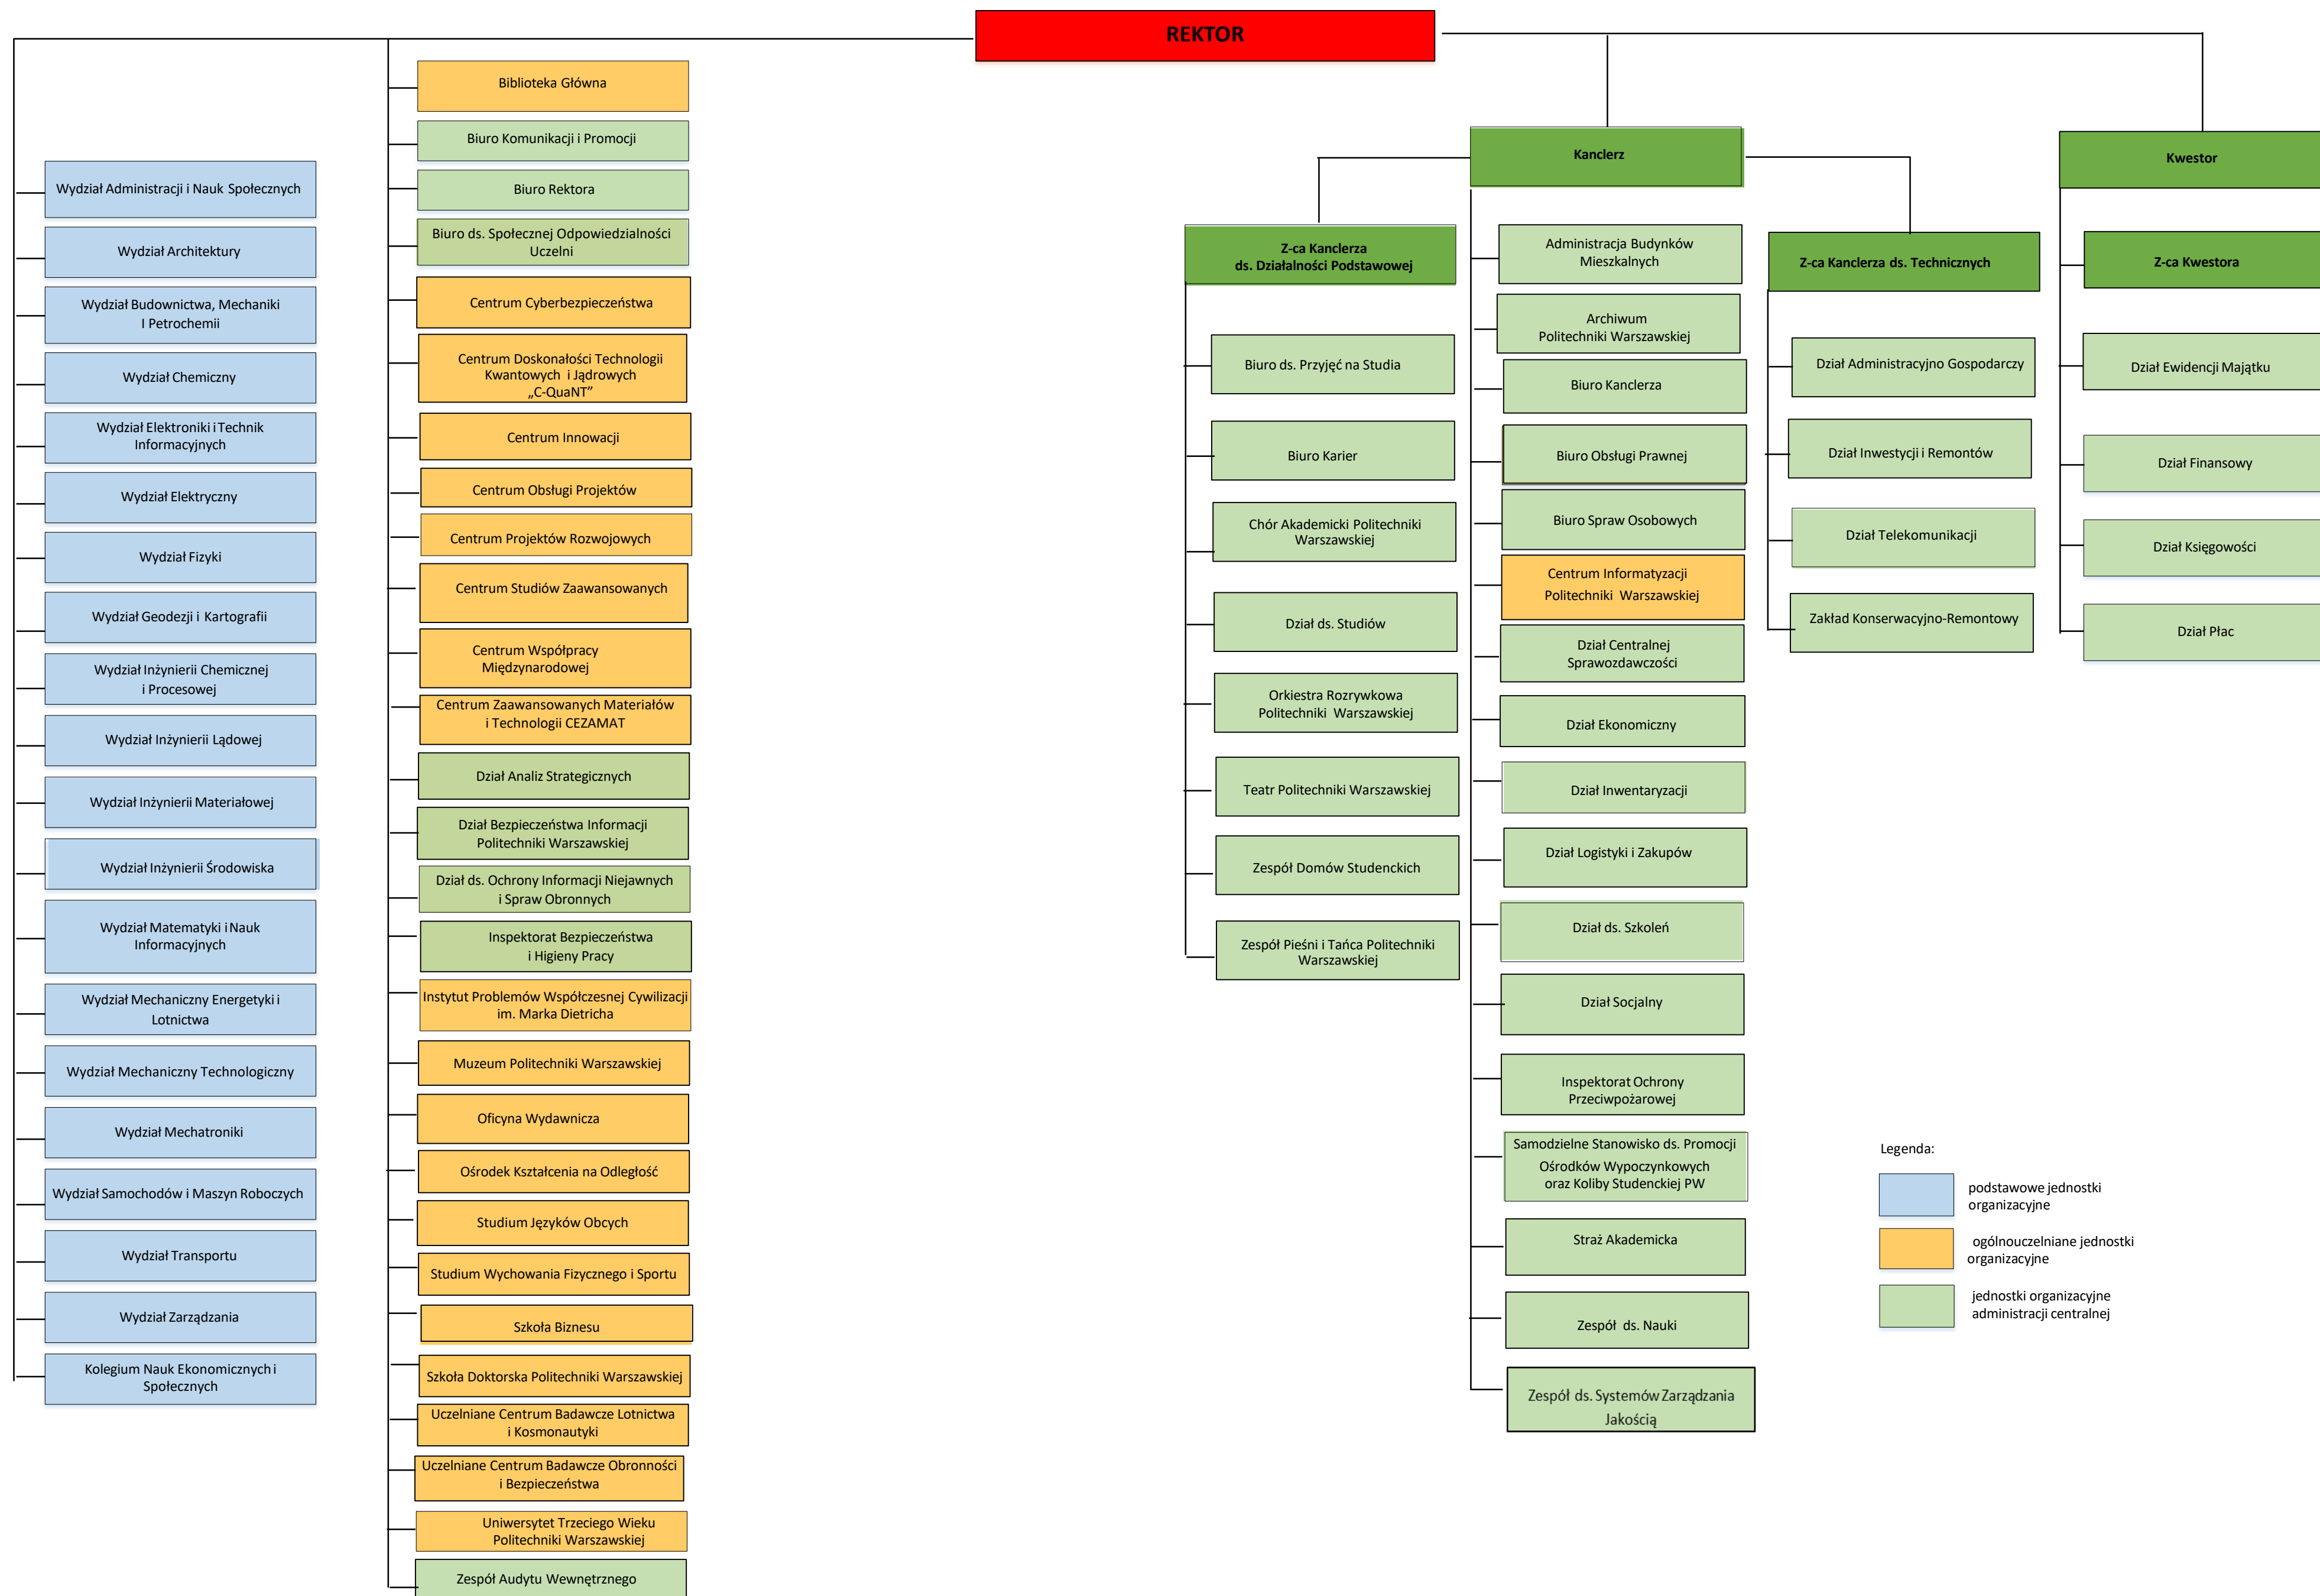

SCHEMAT ORGANIZACYJNY POLITECHNIKI WARSZAWSKIEJ

PODLEGŁOŚĆ ORGANIZACYJNA

- Legenda:**
- podstawowe jednostki organizacyjne
 - ogólnouczelniane jednostki organizacyjne
 - jednostki organizacyjne administracji centralnej