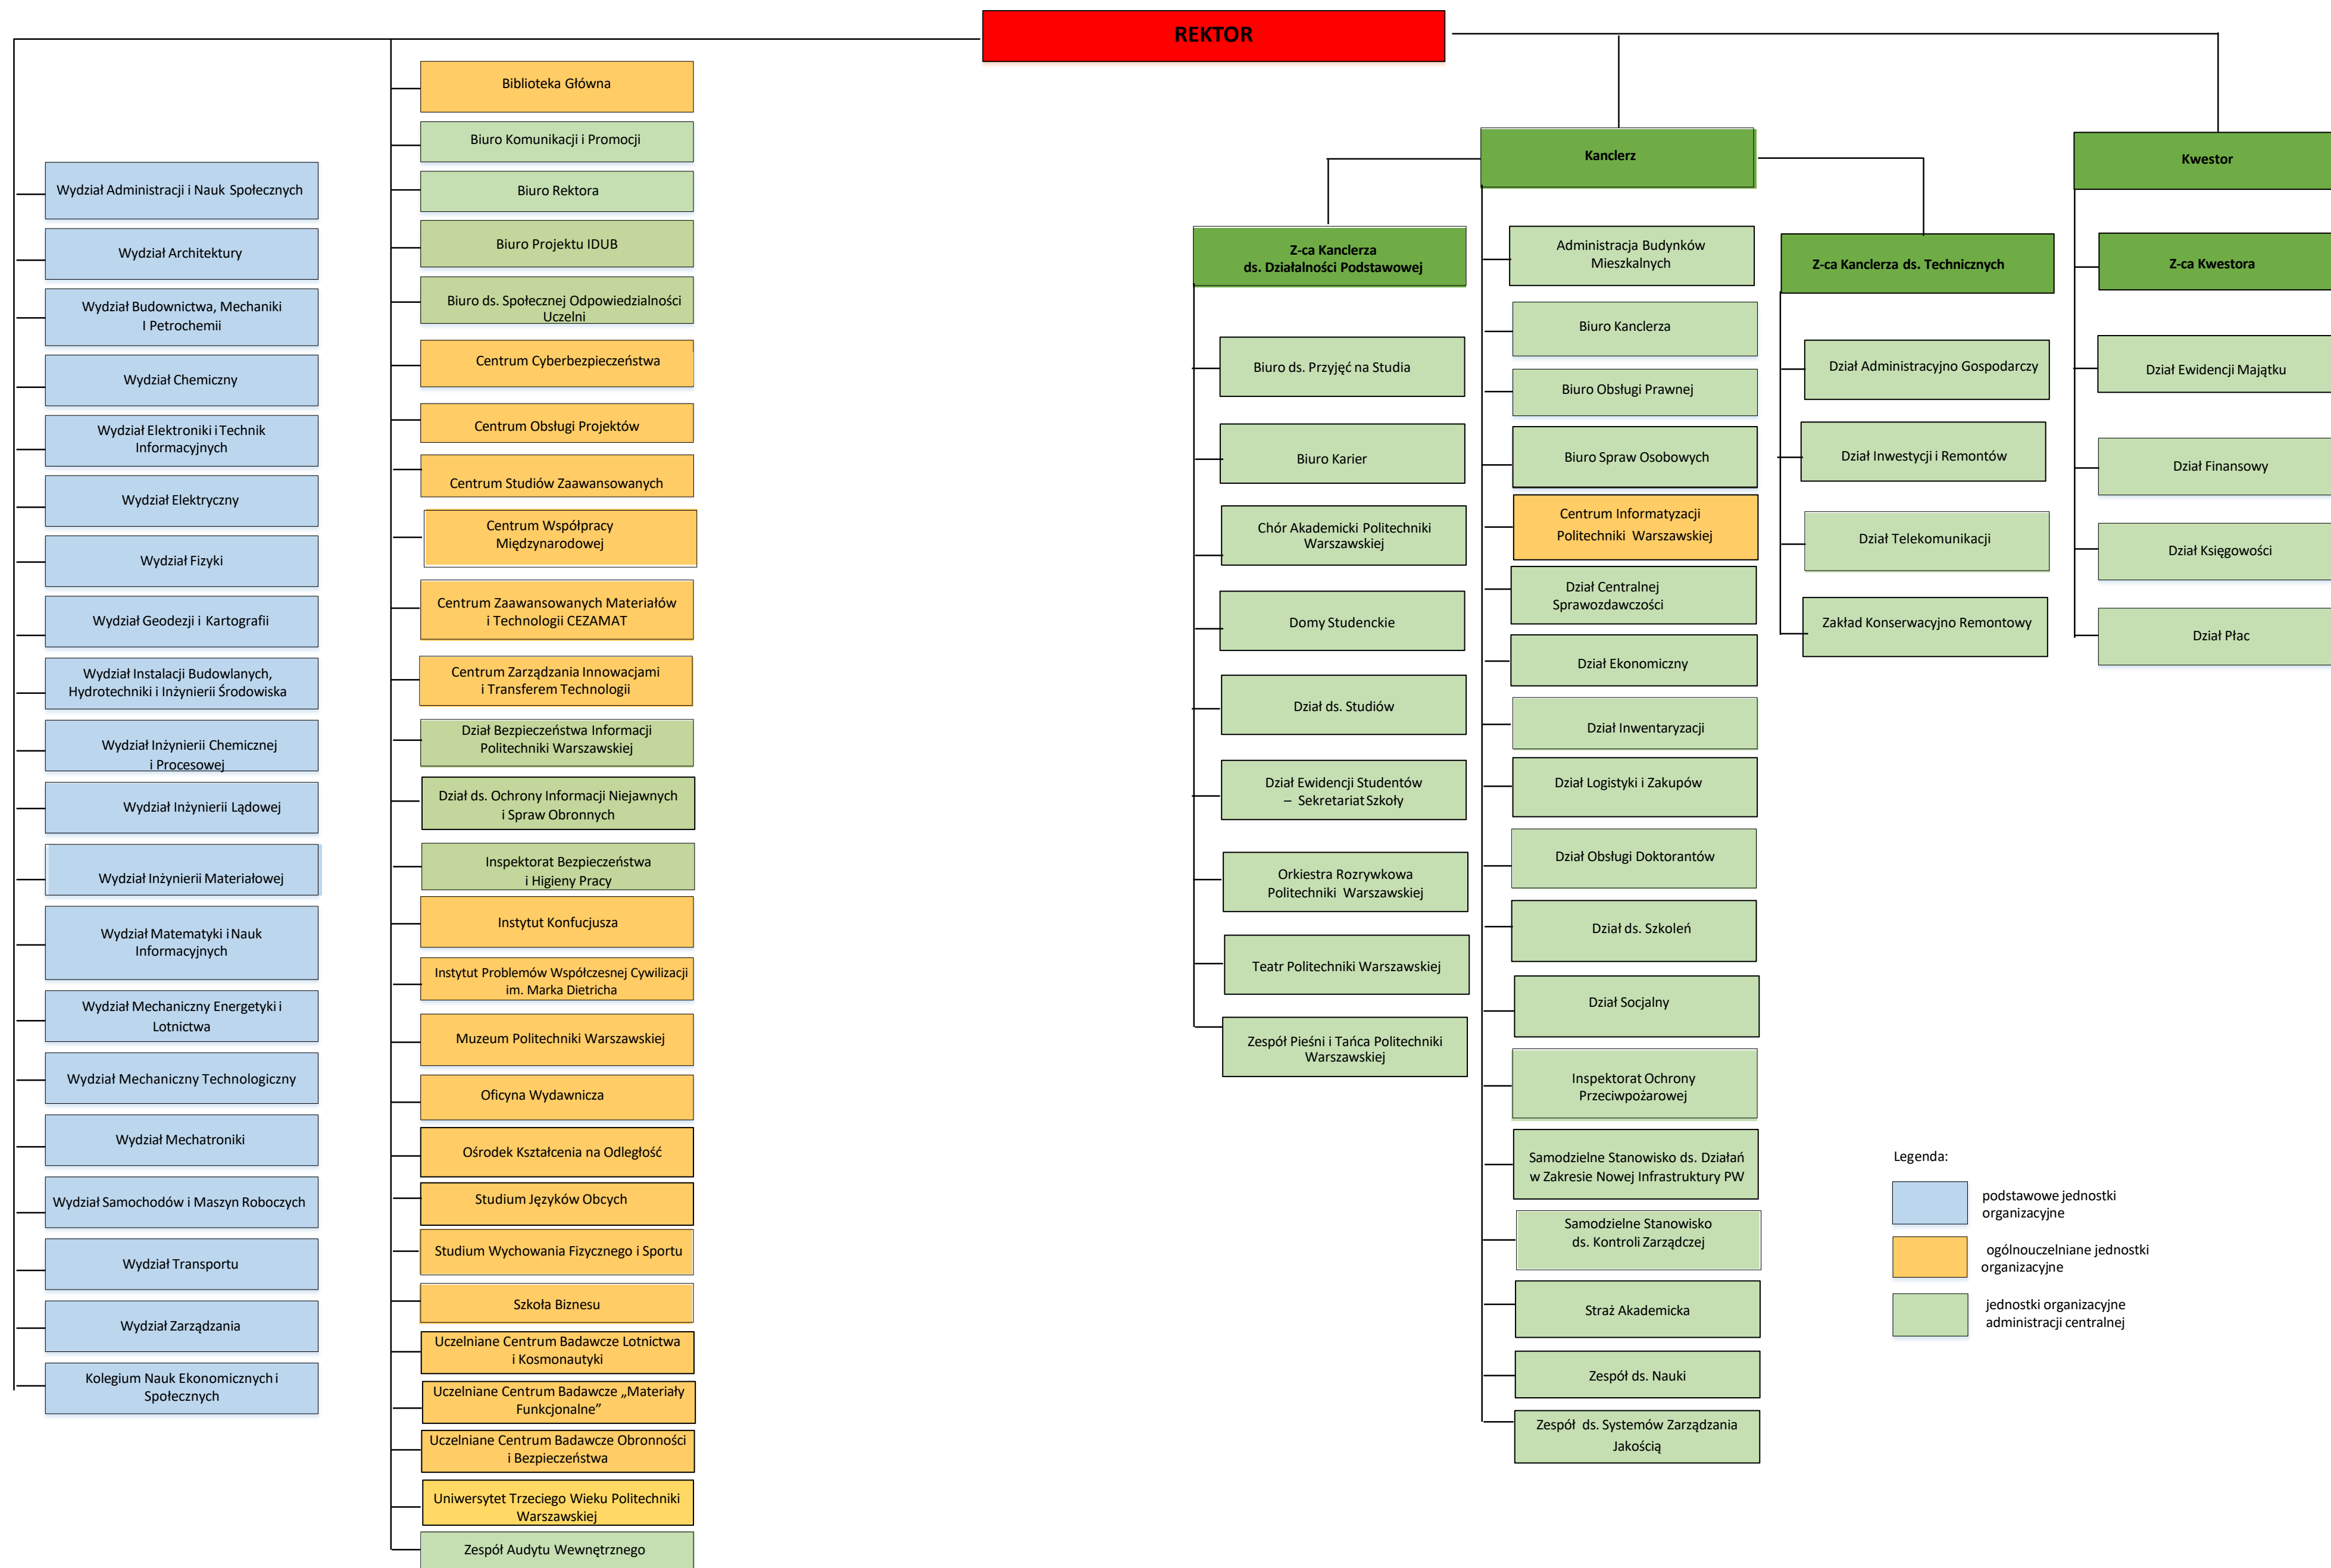

SCHEMAT ORGANIZACYJNY POLITECHNIKI WARSZAWSKIEJ

PODLEGŁOŚĆ ORGANIZACYJNA

Załącznik nr 1 do zarządzenia nr 2 /2023 Rektora PW z dnia 10 stycznia 2023 r.
„Załącznik nr 7a do Regulaminu organizacyjnego PW”

Legenda:

- podstawowe jednostki organizacyjne
- ogólnouczelniane jednostki organizacyjne
- jednostki organizacyjne administracji centralnej