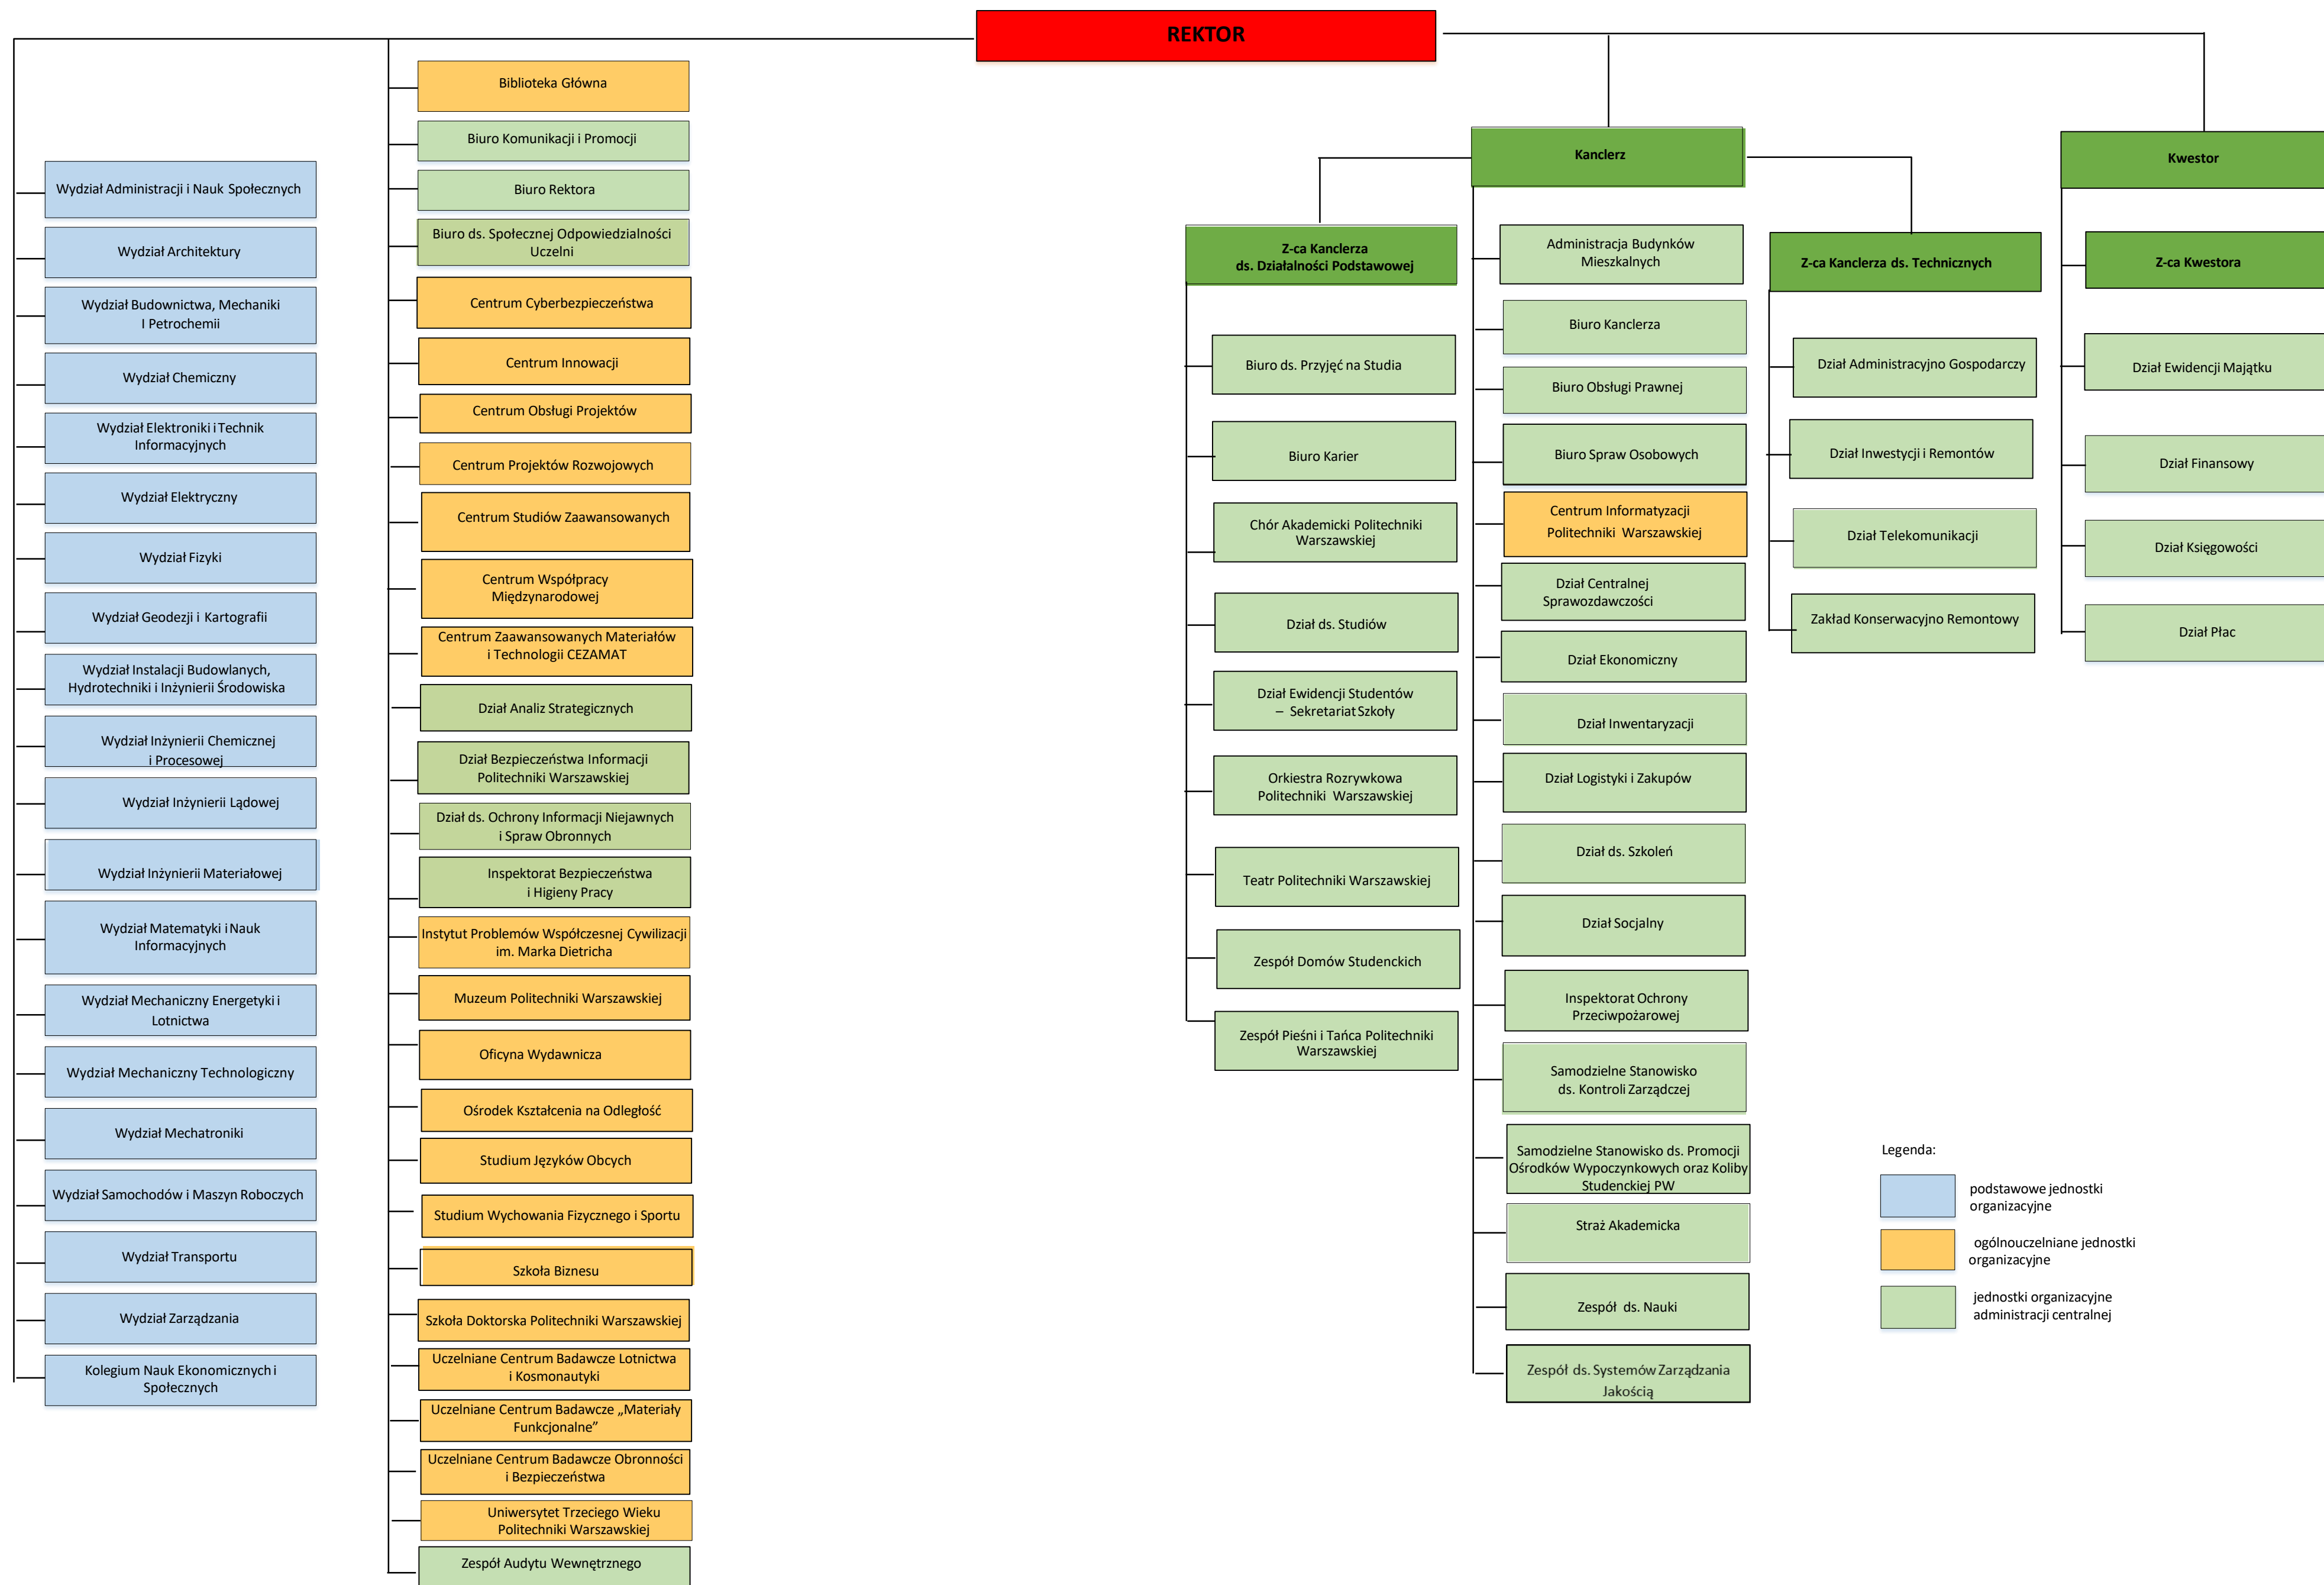

SCHEMAT ORGANIZACYJNY POLITECHNIKI WARSZAWSKIEJ

PODLEGŁOŚĆ ORGANIZACYJNA

Załącznik nr 1 do zarządzenia nr 79 /2024 Rektora PW
„Załącznik nr 7a do Regulaminu organizacyjnego PW”

Legenda:

- podstawowe jednostki organizacyjne
- ogólnouczelniane jednostki organizacyjne
- jednostki organizacyjne administracji centralnej