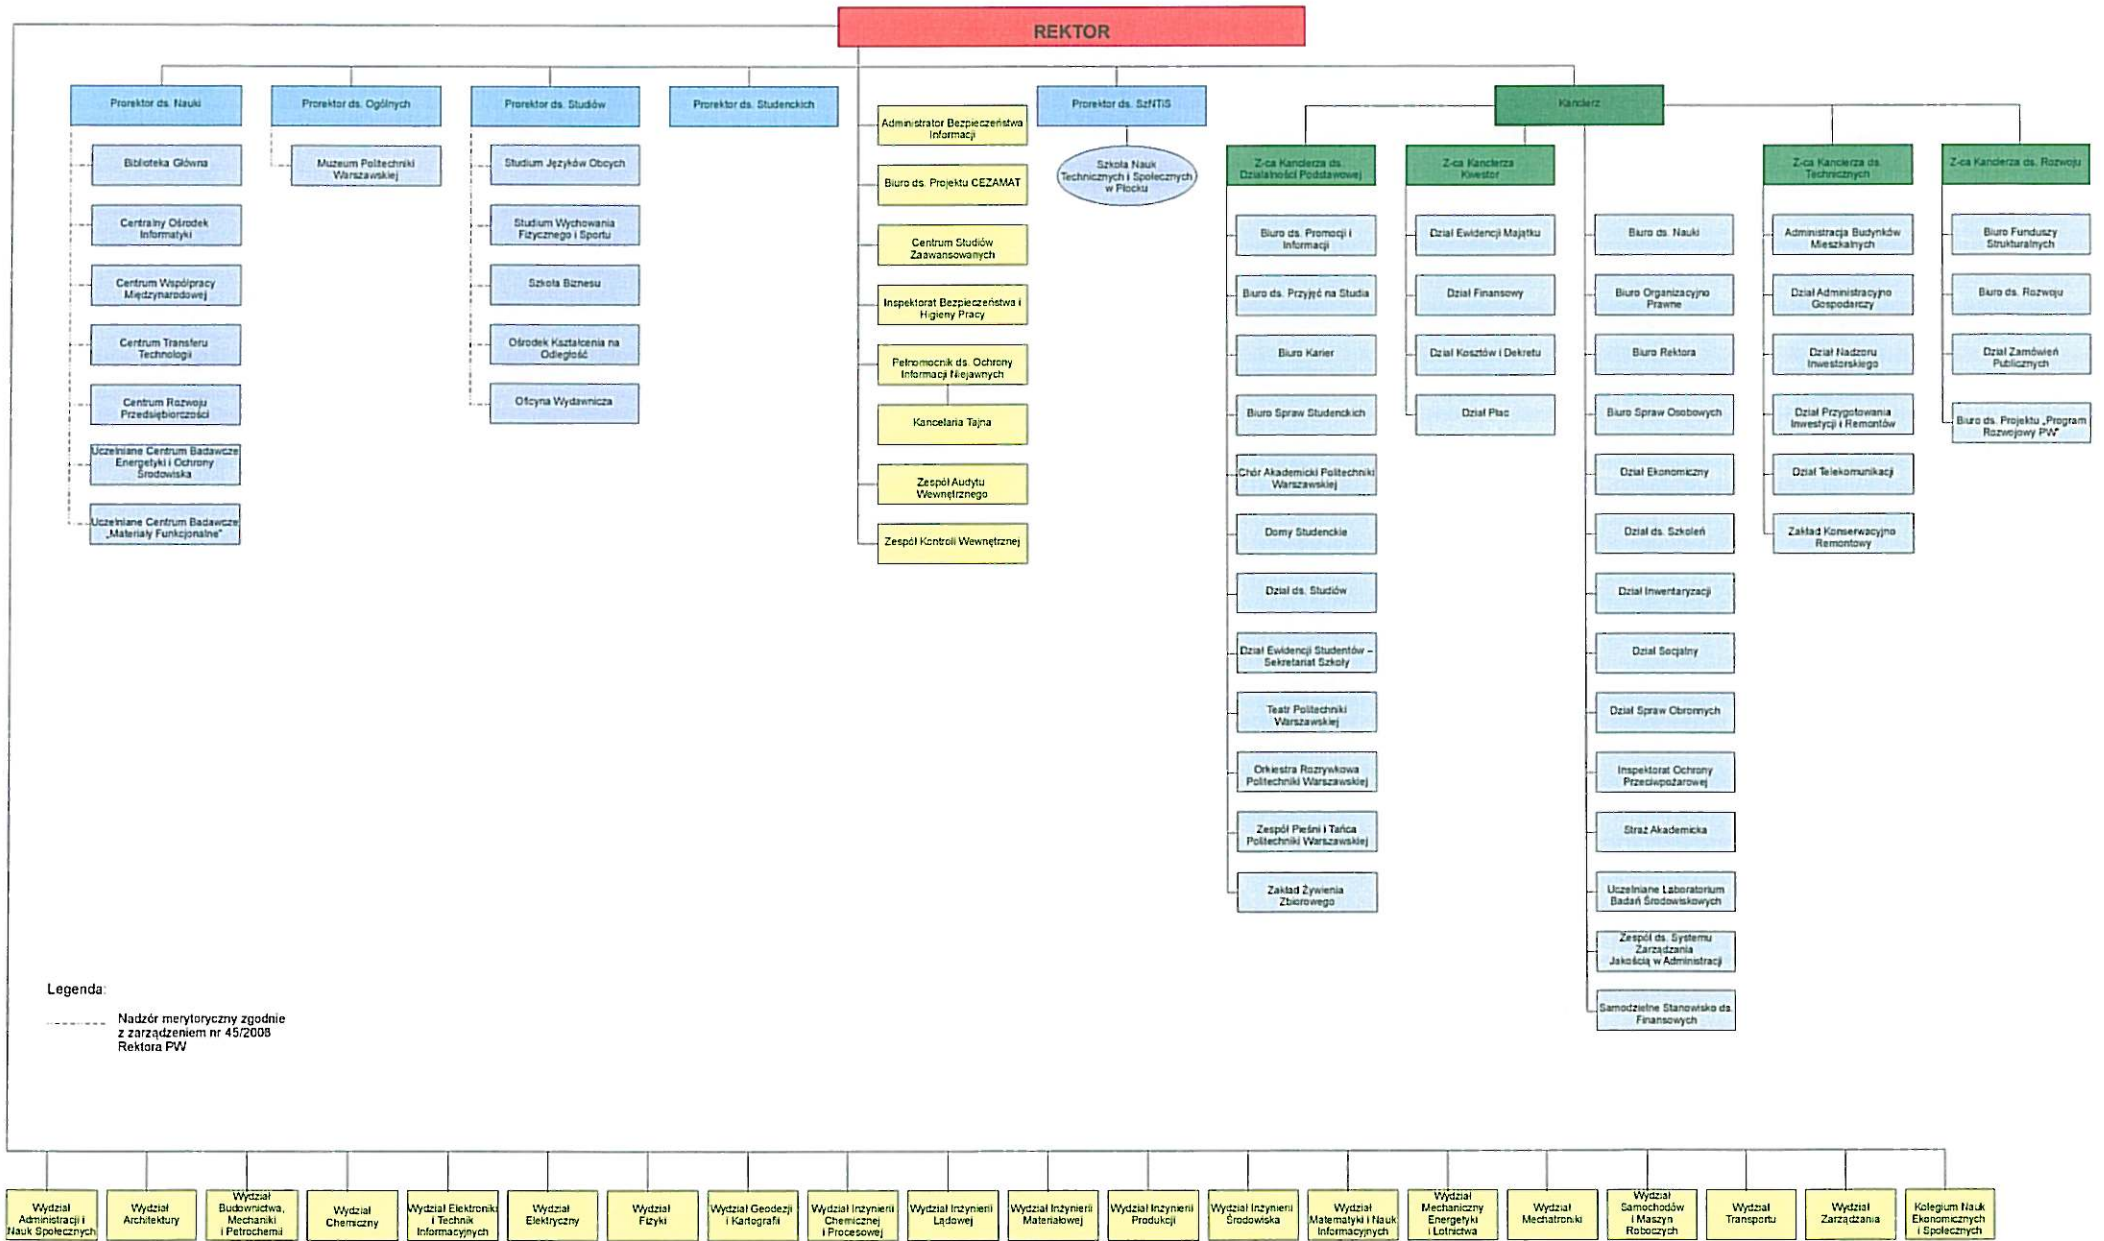

SCHEMAT ORGANIZACYJNY POLITECHNIKI WARSZAWSKIEJ

Załącznik do zarządzenia nr 27/2010
Rektora PW z dnia 30 lutego 2010r.

Legenda
 - - - - - Nadzór merytoryczny zgodnie z zarządzeniem nr 45/2008 Rektora PW

- Wydział Administracji i Nauk Społecznych
- Wydział Architektury
- Wydział Budownictwa, Mechaniki i Petrochemii
- Wydział Chemiczny
- Wydział Elektroniki i Techniki Informatycznych
- Wydział Elektryczny
- Wydział Fizyki
- Wydział Geodezji i Kartografii
- Wydział Inżynierii Chemicznej i Procesowej
- Wydział Inżynierii Lądowej
- Wydział Inżynierii Materiałowej
- Wydział Inżynierii Produkcji
- Wydział Inżynierii Środowiska
- Wydział Matematyki i Nauk Informatycznych
- Wydział Mechaniczny Energetyki i Lotnictwa
- Wydział Mechatroniki
- Wydział Samochodów i Maszyn Roboczych
- Wydział Transportu
- Wydział Zarządzania
- Kolegium Nauk Ekonomicznych i Społecznych