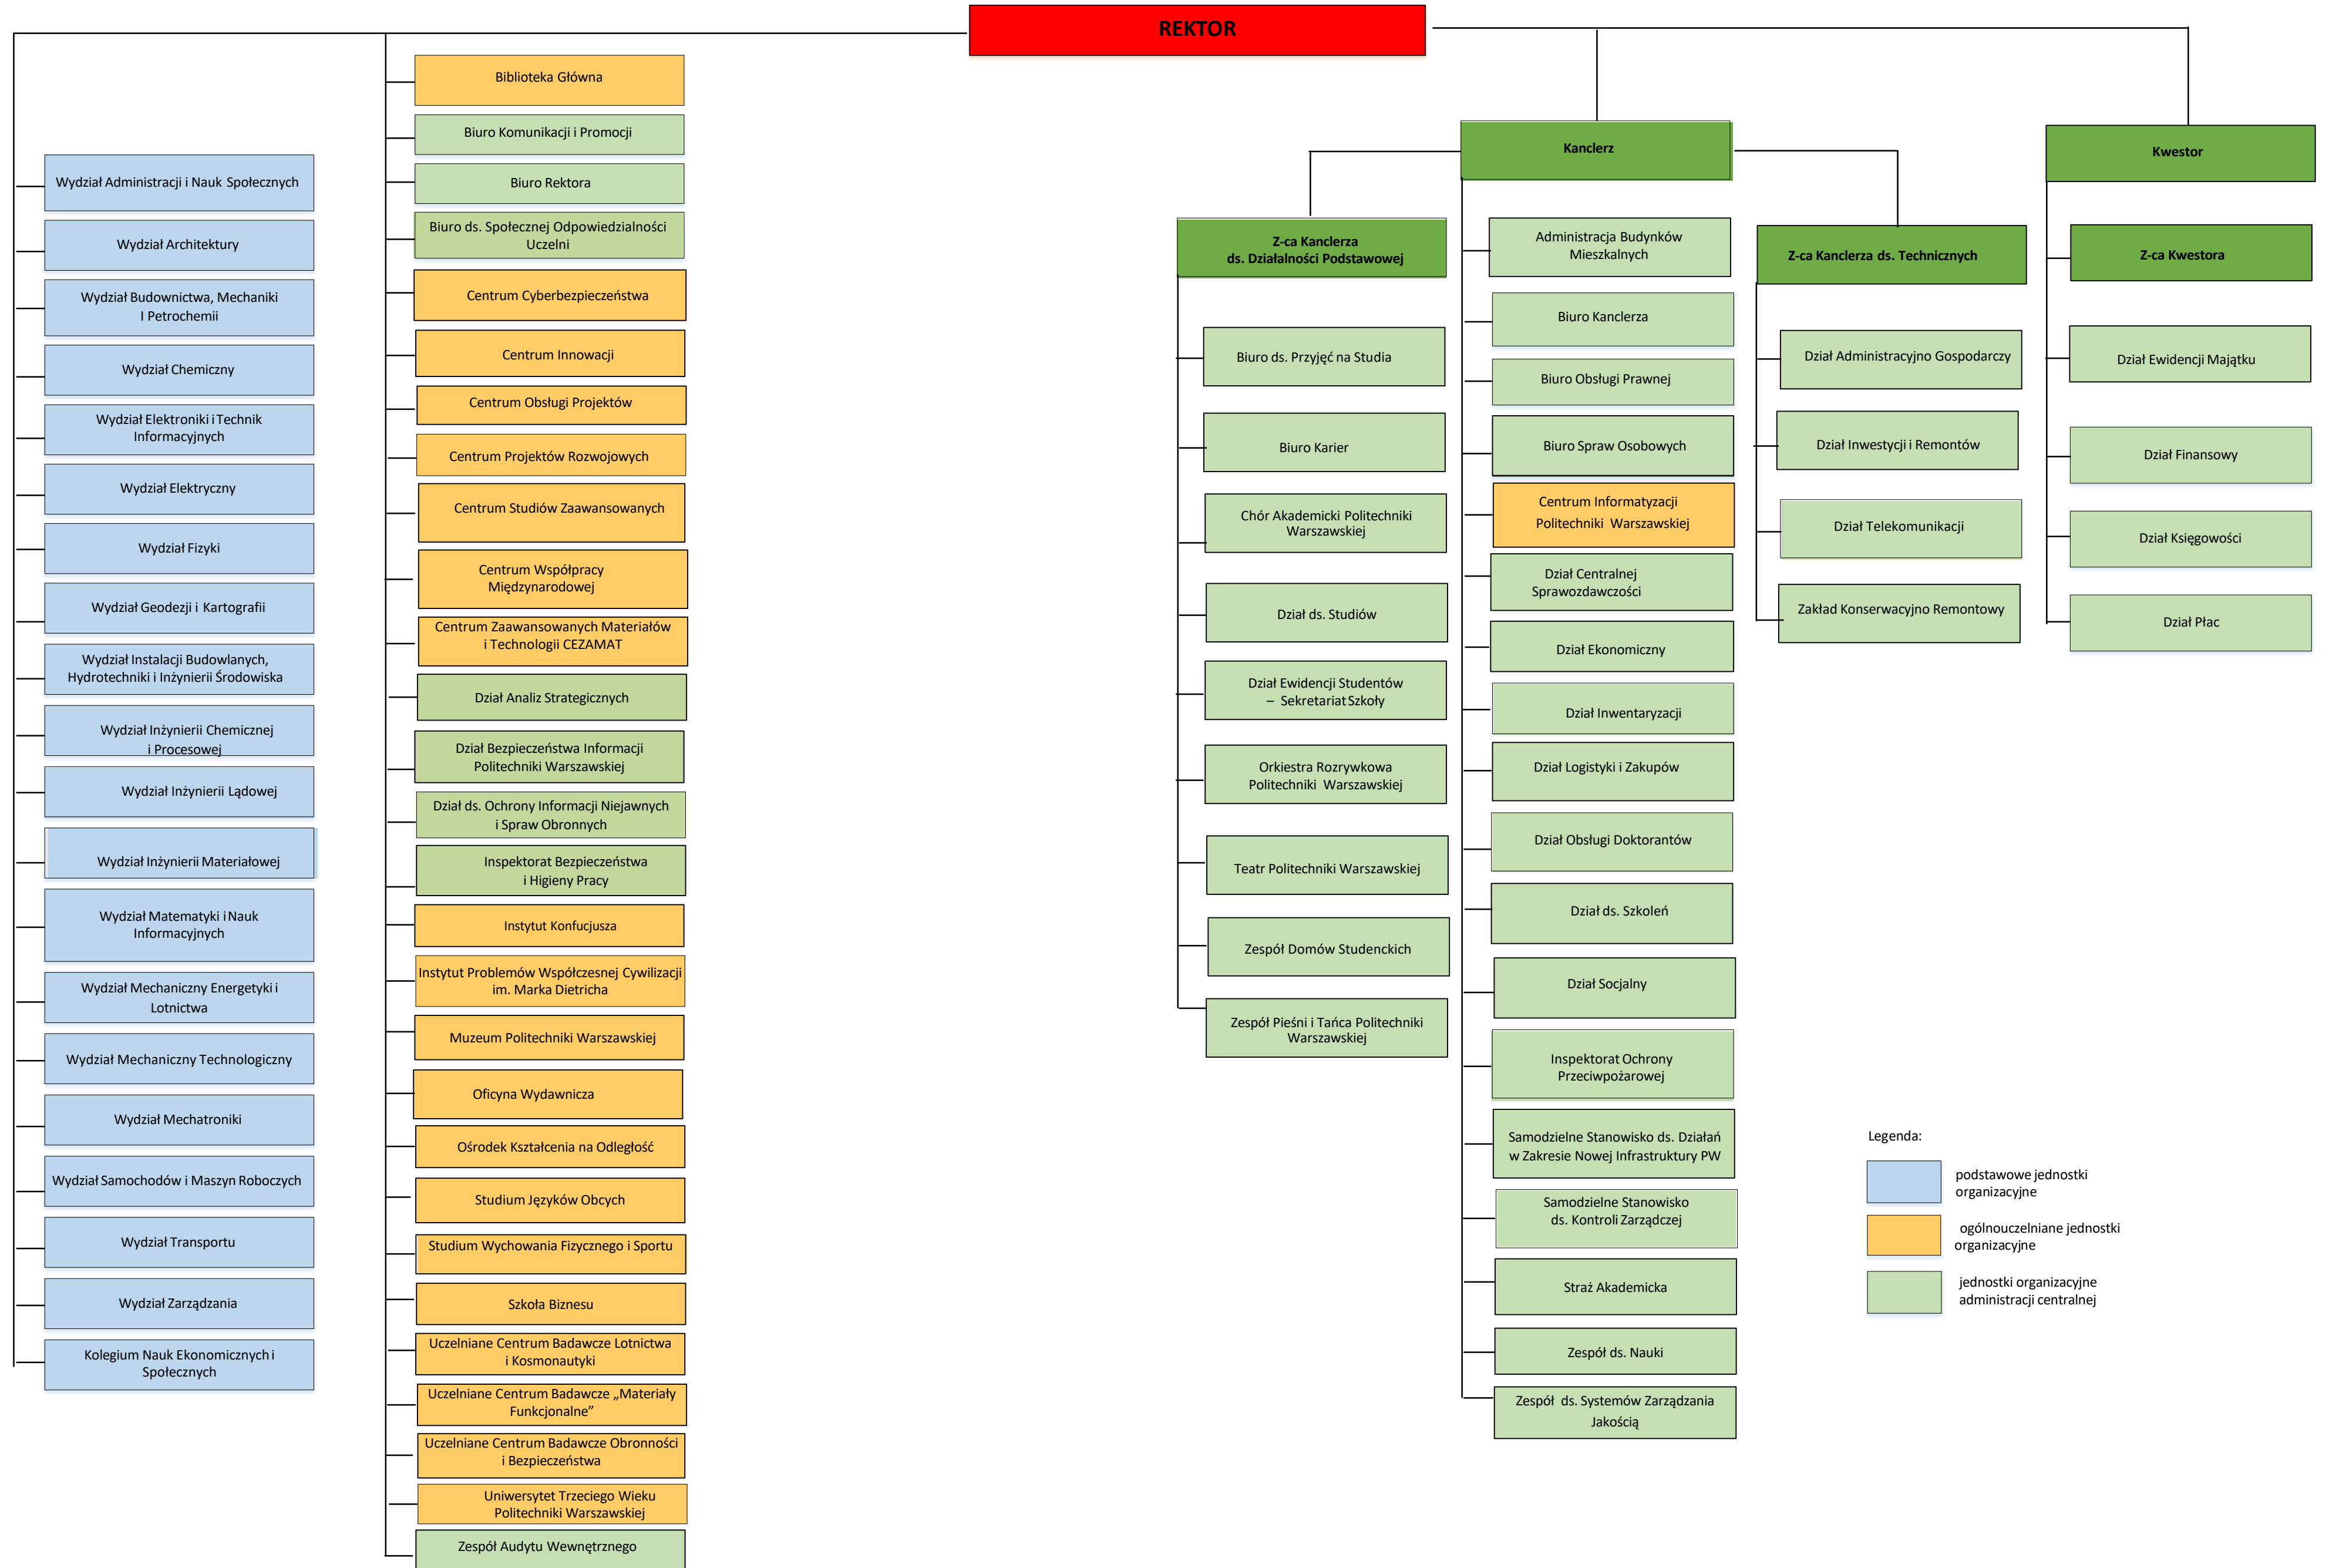

# SCHEMAT ORGANIZACYJNY POLITECHNIKI WARSZAWSKIEJ

## PODLEGŁOŚĆ ORGANIZACYJNA

**Legenda:**

- podstawowe jednostki organizacyjne
- ogólnouczelniane jednostki organizacyjne
- jednostki organizacyjne administracji centralnej